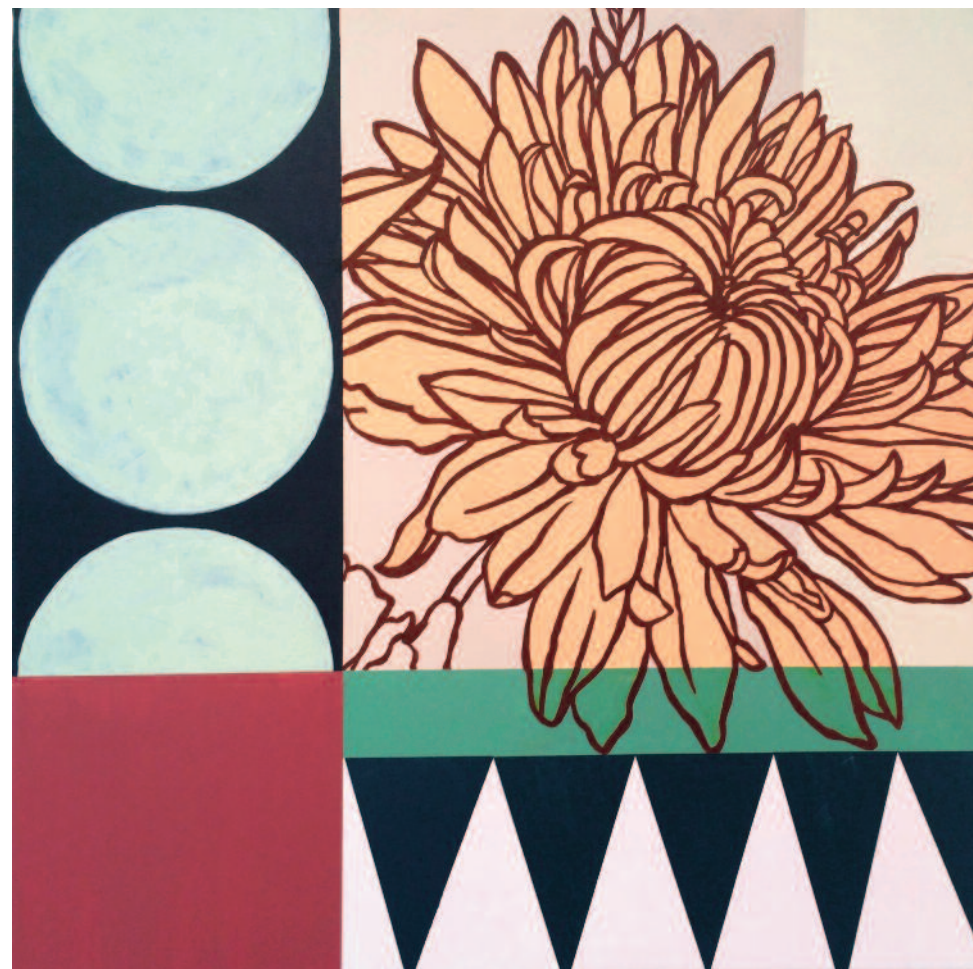

Bente Kastberg

Bente Kastbergs begejstring for mønstre og geometriske figurer kommer til udtryk i rytmiske farveforløb, hvor formationernes gentagelse gerne skulle skabe både bevægelse og ro.

Bente Kastberg øver sig hele tiden i balancen mellem det rolige, enkle og det dynamisk spraglede, for hun har brug for begge dele.

www.roendekunstforening.dk

Bente Kastberg har tegnet og malet, så længe hun kan huske. Først i mange år realistisk portrætmaleri, landskaber og opstillinger, oftest med blomstermotiver, som stadig går igen i mange af hendes billeder.

I de senere år har hun bevæget sig i retning af det mere stiliserede og farvemæssigt abstrakte, men altid med et motivisk link til

virkeligheden. Hun maler med akryl på lærred, men arbejder for tiden også med papircollage, hvor hun splitter naturlige former og fundne motiver op i mindre flader og separate farvetoner, og hvor bestræbelsen går ud på at få "brikkerne" til at danne en æstetisk helhed både kompositorisk, formmæssigt og farvemæssigt.